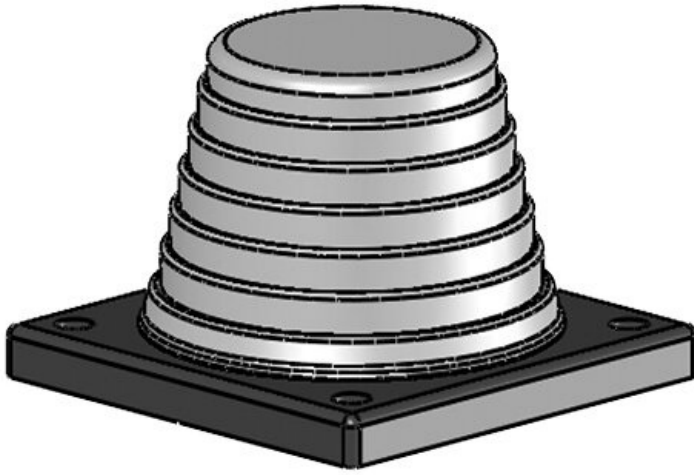

## Ventajas y beneficios

- Es posible instalar cables rígidos en ángulo
- Area de instalación compacta (88 x 88 mm)

## Tipos y tamaños de productos

|                              |                                |                                       |                       |
|------------------------------|--------------------------------|---------------------------------------|-----------------------|
| Ref.                         | <b>42614</b>                   | Ancho                                 | <b>88 mm</b>          |
| EAN                          | <b>4251269309021</b>           | Altura                                | <b>62 mm</b>          |
|                              |                                | Altura de montaje                     | <b>62 mm</b>          |
| Unidad de embalaje           | <b>1</b>                       | Recorte circular                      | <b>57,6 mm</b>        |
| Para número máximo de cables | <b>1</b>                       | Número de agujeros para tornillos     | <b>4</b>              |
| Máximo diámetro del cable    | <b>48 mm</b>                   | Diámetro de los agujeros del tornillo | <b>6,9 mm</b>         |
| Color                        | <b>gris (similar RAL 7035)</b> | Rango de sujeción                     | <b>27 - 48 mm</b>     |
| Largo                        | <b>88 mm</b>                   | Rango de sujeción                     | <b>1 x 27 - 48 mm</b> |