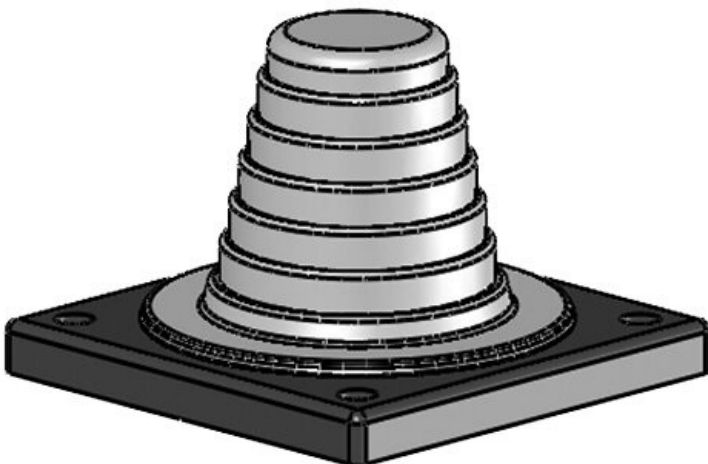

# KEL-JUMBO flex | Conos pasacables

para cables con Ø 27 - 68 mm / IP54

El KEL-JUMBO flex es un cono pasacables flexible, para cables sin conectores, con un diámetro desde 27 hasta 68 mm.

Gracias a la flexibilidad y forma piramidal única, la entrada de cables y el posicionamiento flexible es mucho más fácil, comparado con el uso de prensaestopas convencionales. La serie KEL-JUMBO flex ha sido desarrollada para la entrada de gruesos cables de alimentación en los armarios.

## Ventajas y beneficios

- Es posible instalar cables rígidos en ángulo
- Area de instalación compacta (88 x 88 mm)

## Tipos y tamaños de productos

|                              |                                |                                       |                       |
|------------------------------|--------------------------------|---------------------------------------|-----------------------|
| Ref.                         | <b>42614</b>                   | Ancho                                 | <b>88 mm</b>          |
| EAN                          | <b>4251269309021</b>           | Altura                                | <b>62 mm</b>          |
|                              |                                | Altura de montaje                     | <b>62 mm</b>          |
| Unidad de embalaje           | <b>1</b>                       | Recorte circular                      | <b>57,6 mm</b>        |
| Para número máximo de cables | <b>1</b>                       | Número de agujeros para tornillos     | <b>4</b>              |
| Máximo diámetro del cable    | <b>48 mm</b>                   | Diámetro de los agujeros del tornillo | <b>6,9 mm</b>         |
| Color                        | <b>gris (similar RAL 7035)</b> | Rango de sujeción                     | <b>27 - 48 mm</b>     |
| Largo                        | <b>88 mm</b>                   | Rango de sujeción                     | <b>1 x 27 - 48 mm</b> |